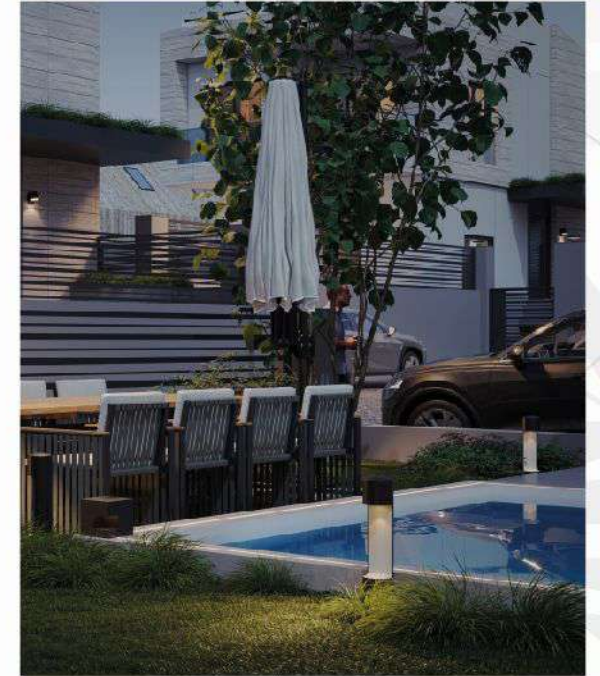

# Temiz Hava. Ferah Yaşam.

Villeaf, her bir villa için 2 araçlık otopark sunar.

Sıcak yaz günlerinde serinlemek veya keyifli vakit geçirmek için ideal bir seçenektir.

Havuzun tadını çıkarın.

Doğanın kucağında konumlanmıştır. Yeşillikler içinde, temiz hava ve doğal güzelliklerle çevrili bir ortamda yaşamın tadını çıkarabilirsiniz.