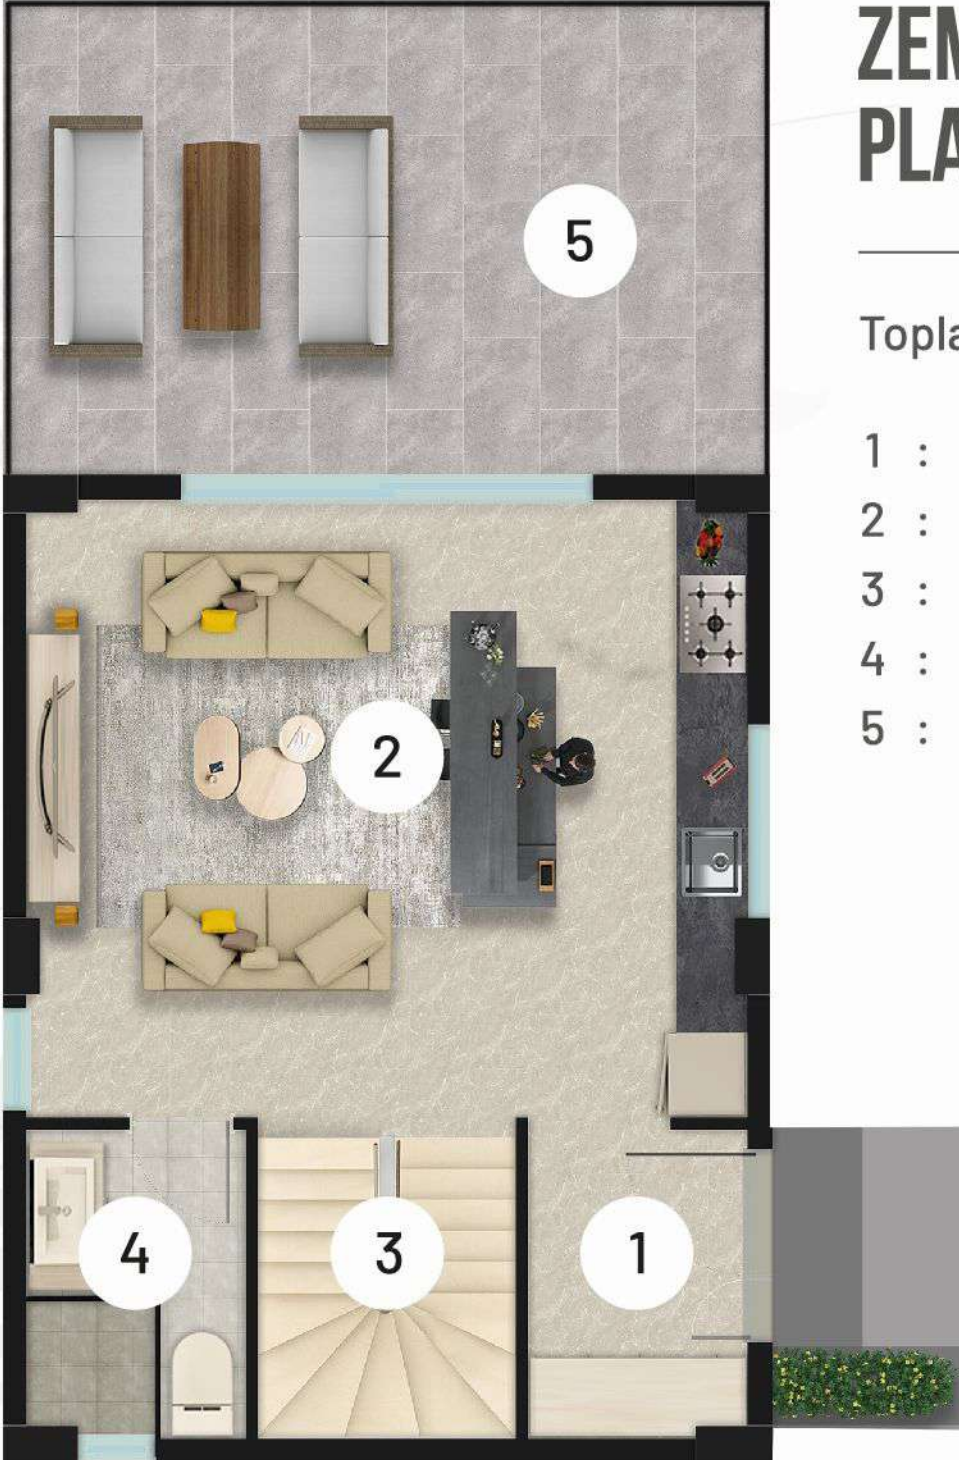

# ZEMİN KAT PLANI

Toplam Net: 55 m<sup>2</sup> Kat Brüt: 61,20 m<sup>2</sup>

- 1 : Antre. 4,20 m<sup>2</sup>
- 2 : Salon + Mutfak. 26,75 m<sup>2</sup>
- 3 : Merdiven. 5,00 m<sup>2</sup>
- 4 : Banyo. 4,05 m<sup>2</sup>
- 5 : Teras. 15 m<sup>2</sup>