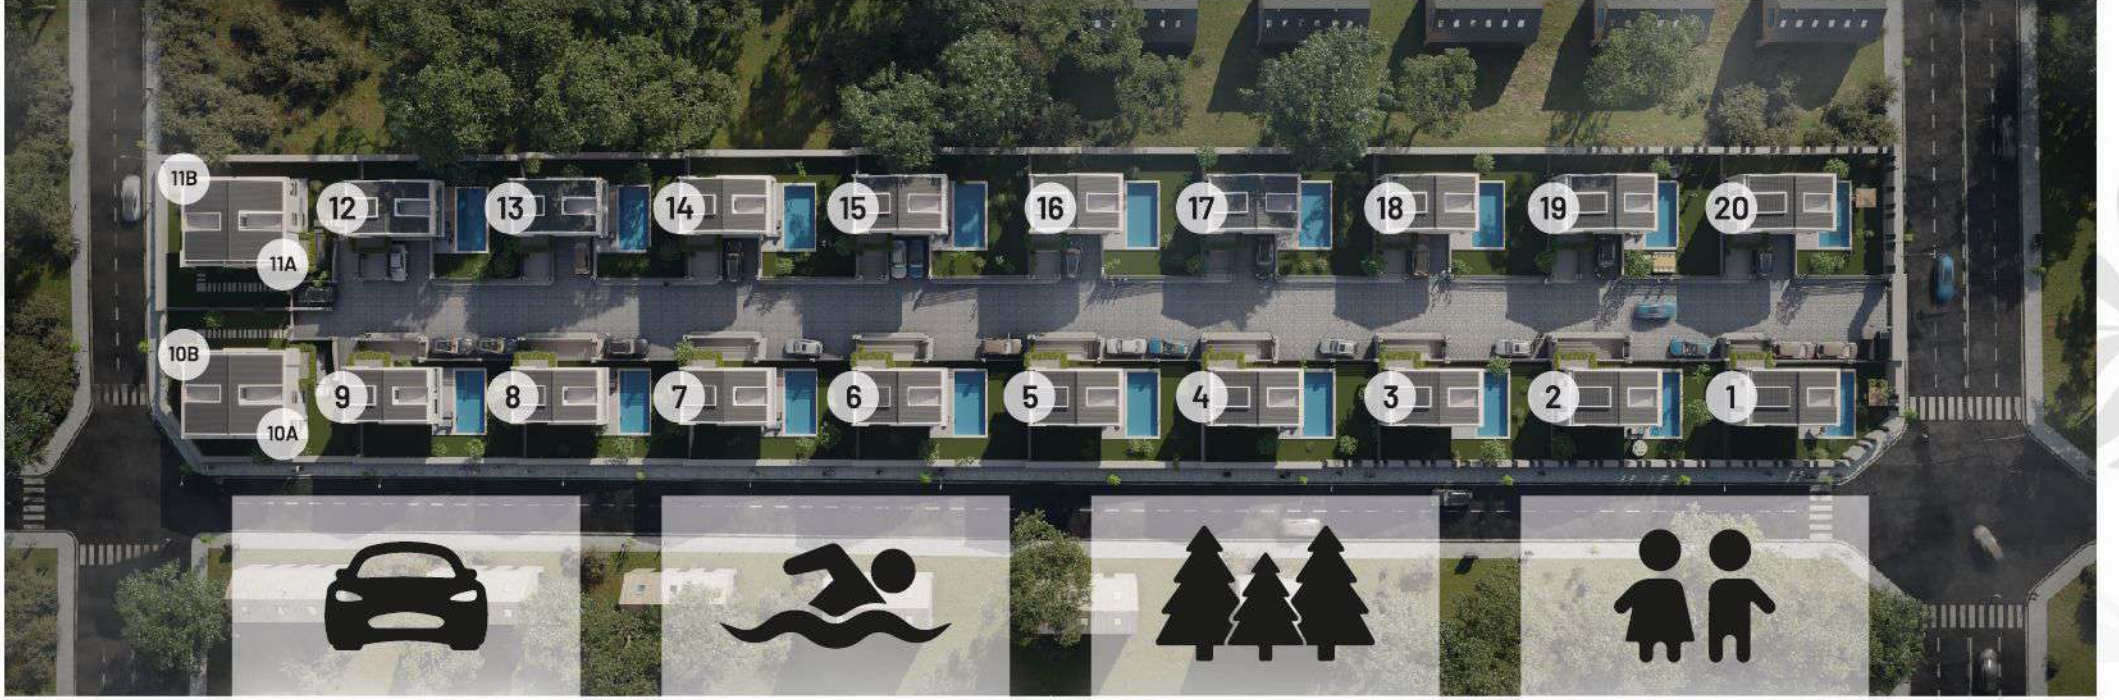

# Temiz Hava. Ferah Yaşam.

Villeaf, her bir villa için 2 araçlık otopark sunar.

Sıcak yaz günlerinde serinlemek veya keyifli vakit geçirmek için ideal bir seçenektir.

Havuzun tadını çıkarın.

Doğanın kucağında konumlanmıştır. Yeşillikler içinde, temiz hava ve doğal güzelliklerle çevrili bir ortamda yaşamın tadını çıkarabilirsiniz.