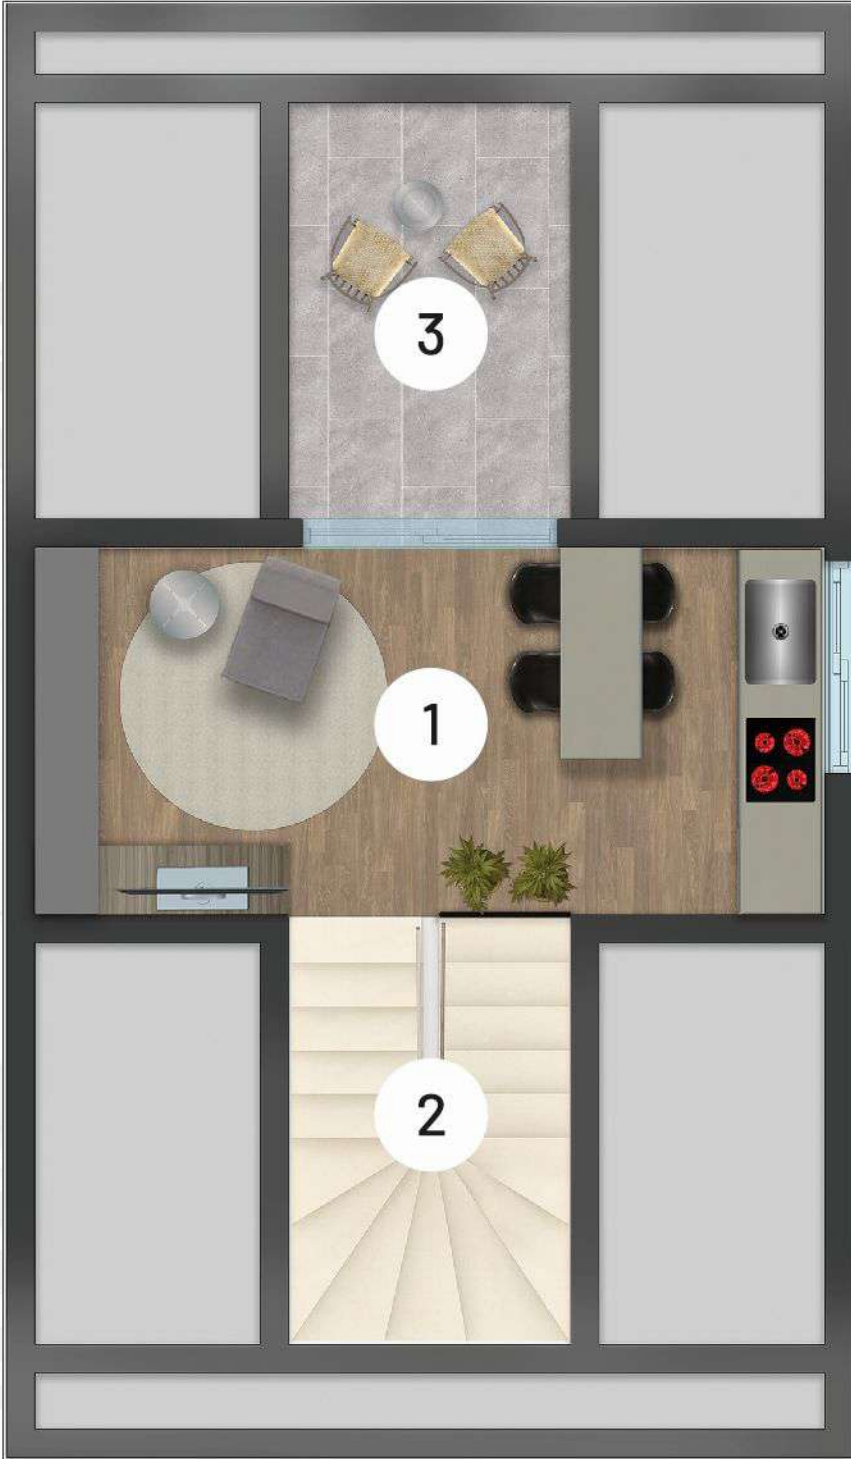

ÇATI ARASI KAT PLANI

Toplam Net: 26,5 m² Kat Brüt: 33 m²

- 1 : Çalışma Odası. 16 m²
- 2 : Merdiven 4,60 m²
- 3 : Teras 5,90 m²